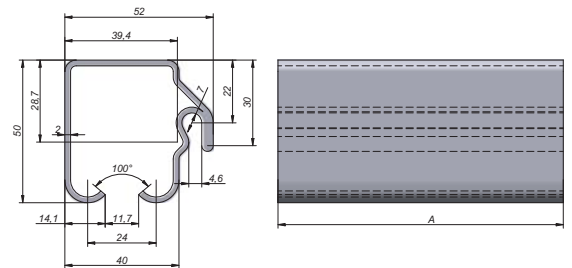

Galvanized Steel Bar Profile 52x50
Barre Profilé Acier Galvanisé 52x50
Dachprofil Stahl feuerverzinkt 52x50

Ref	Kg	Mat	Sup/Finish Finition	A	Thickness Épaisseur	Lot
1403010	20,550	STEEL	Galv	7 m.	2	1
1403012	22,900	STEEL	Galv	7,8 m.	2	1