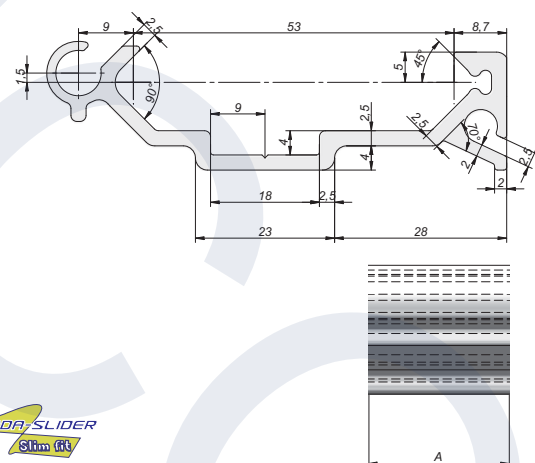

Horizontal Profile ADA-SLIDER Slim Fit
Profilé Horizontal ADA-SLIDER Slim Fit
Profil Horizontal ADA-SLIDER Slim Fit

Ref	Kg	Mat	Pos	A	Lot
1402420	6,314			7 m.	1
1402422	5,412			6 m.	1
1402424	13,124			5 m.	1
1402426	10,499			4 m.	1