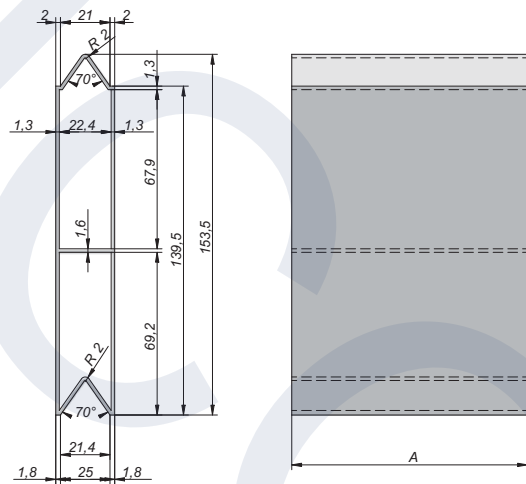

# SIDE BOARD PROFILES / RIDELLES / SEITEN BOARDWANDPROFILE

PROFILES / PROFILS / PROFILEN

Bar Profile Side Wall 25x120 Aluminium  
 Barre Profilé Ridelle 25x120 Aluminium  
 Schiene Profil Seitenbordwand 25X120 Aluminium

Bar Profile Side Wall 25x140 Aluminium  
 Barre Profilé Ridelle de Réhausse 25x140 Aluminium  
 Schiene Profil Seitenbordwand 25x140 Aluminium

Ref	Kg	Mat	A	Lot
1402100	9,568	Al	6,5m.	1
1402101	4,784	Al	3,25m.	1