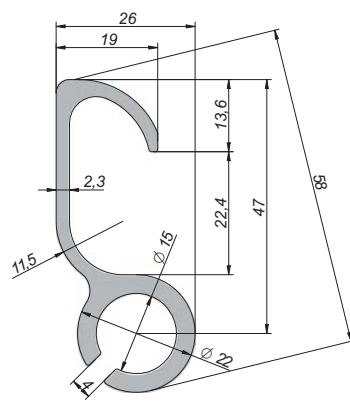

Ref	Kg	Mat	Pos	A	Lot
1402436	14,600			4,2 m.	1
1402438	16,700			4,8 m.	1

PROFILES / PROFILS / PROFILEN

Curtain Profile 7m.x53x76 Aluminium  
Barre Profilé Bâche 7m.x53x76 Aluminium  
Schiene Profil Plane 7m.x53x76 Aluminium

Galvanized Steel Bar Profile 40x50  
Barre Profilé Acier Galvanisé 40x50  
Dachprofil Stahl feuerverzinkt 40x50

Ref	Kg	Mat	Sup/Finish Finition	A	Thickness Épaisseur	Lot
1403018	19,000	STEEL	Galv	7,8 m.	2	1
1403020	17,600	STEEL	Galv	7 m.	2	1

Roof Profile Steel 7m.x32x34  
Barre Profilé Toit 7m.x32x34  
Dachprofil Stahl 7m.x32x34

Ref	Kg	Mat	Sup/Finish Finition	Thickness Épaisseur	Lot
1403030	9,900	STEEL	Zn	1,5	1

Curtain Profile Aluminium  
 Profilé pour Tension de Bâche Aluminium  
 Alu Zeilhaak Profiel

Ref	Kg	Mat	A	Lot
1402511	2,940		3 m.	1
1402512	3,234		3,3 m.	2

Curtain Profile 3m.x53x40 Aluminium  
 Barre Profilé Bâche 3m.x53x40 Aluminium  
 Schiene Profil Plane 3m.x53x40 Aluminium

Ref	Kg	Mat	Lot
1402505	5,208		1