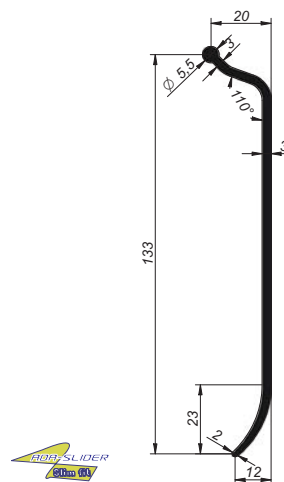

Ref	Kg	Mat	A	Lot
1402511	2,940		3 m.	1
1402512	3,234		3,3 m.	2

Curtain Profile 3m.x53x40 Aluminium  
 Barre Profilé Bâche 3m.x53x40 Aluminium  
 Schiene Profil Plane 3m.x53x40 Aluminium

Ref	Kg	Mat	Lot
1402505	5,208		1

Curtain Profile 2,55m.x39 Aluminium  
 Profilé pour Tension de Bâche Bâche 2,55m.x39 Aluminium  
 Schiene Profil Plane 2,55m.x39 Aluminium

Ref	Kg	Mat	Lot
1402517	1,380		1

Curtain Profile 3m. Aluminium  
 Profilé pour Tension de Bâche Bâche 3 m. Aluminium  
 Schiene Profil Plane 3m. Aluminium

Ref	Kg	Mat	Lot
1402519	2,511		2

Side Profile ADA-SLIDER Slim Fit 14m. PVC  
 Latéral ADA-SLIDER Slim Fit 14m. PVC  
 Seiten Profil ADA-SLIDER Slim Fit 14m. PVC

Ref	Kg	Mat	Col	Thickness Épaisseur	Lot
1404162	7,360			3	1

Interior Profile PVC Roll  
 Rouleau Profilé PVC  
 Rollband Profil Innen PVC

Ref	Kg	Mat	Col	A	Thickness Épaisseur	Lot
1404187	39,300			56m.	4	1
1404190	9,100			14m.	4	1

ADA-SLIDER Profile Roll 10 m. PVC Vertical  
 Rouleau Profilé 10 m. (e=4) PVC Vertical ADA-SLIDER  
 ADA-SLIDER Rollband Profil 10 m. (e=4) PVC Vertical