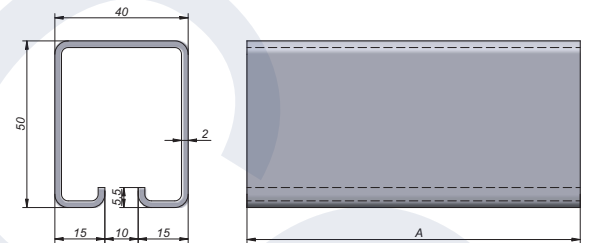

Galvanized Steel Bar Profile 40x50
Barre Profilé Acier Galvanisé 40x50
Dachprofil Stahl feuerverzinkt 40x50

Ref	Kg	Mat	Sup/Finish Finition	A	Thickness Épaisseur	Lot
1403018	19,000	STEEL	Galv	7,8 m.	2	1
1403020	17,600	STEEL	Galv	7 m.	2	1