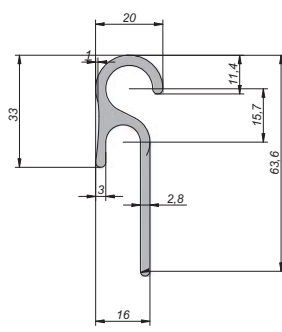

Curtain Profile 3m. Aluminium
Profilé pour Tension de Bâche Bâche 3 m. Aluminium
Schiene Profil Plane 3m. Aluminium

Ref	Kg	Mat	Lot
1402519	2,511		2