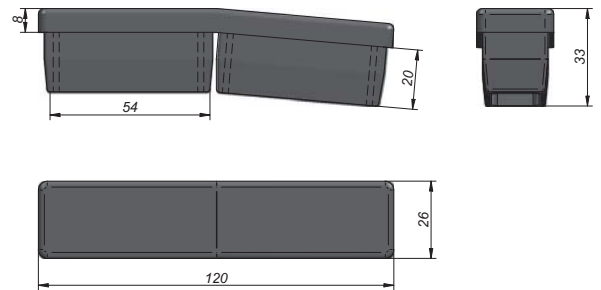

Plastic Cap 120x25
Bouchon Plastique 120x25 pour Profilé Ridelle
Schutzkappe Kunststoff 120x25 für Aluspriegeltasche

Ref	Kg	Mat	A	Article	Lot
0502210	0,031		-	Cap	4