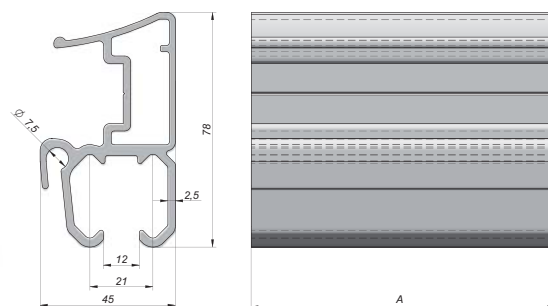

Horizontal Aluminium Rail Profile ADA-SLIDER
Rail Horizontal ADA-SLIDER Aluminium
Aluminium Profil Horizontal ADA-SLIDER

Ref	Kg	Mat	Pos	A	Lot
1402404	13,153			7 m.	1
1402406	11,274			6 m.	1
1402408	9,395			5 m.	1
1402410	7,516			4 m.	1