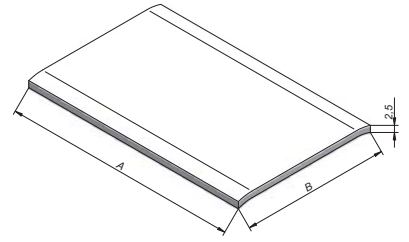

PROFILES / PROFILS / PROFILEN

Outfolding Roll
Rouleau Feuillard Polypropylène
Rollband

Ref	Kg	Mat	Col	A	B	Thickness Épaisseur	Lot
1404180	15,000			100m.	63	2,5	1
1404181	2,250			50m.	20	2,5	1