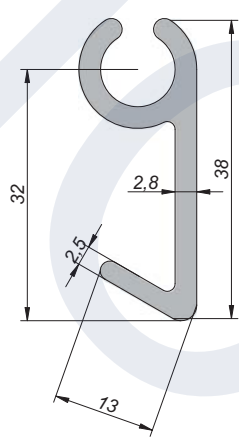

Roof Profile Steel 7m.x32x34  
Barre Profilé Toit 7m.x32x34  
Dachprofil Stahl 7m.x32x34

Ref	Kg	Mat	Sup/Finish Finition	Thickness Épaisseur	Lot
1403030	9,900	STEEL	Zn	1,5	1

Curtain Profile Aluminium  
 Profilé pour Tension de Bâche Aluminium  
 Alu Zeilhaak Profiel

Ref	Kg	Mat	A	Lot
1402511	2,940		3 m.	1
1402512	3,234		3,3 m.	2

Curtain Profile 3m.x53x40 Aluminium  
 Barre Profilé Bâche 3m.x53x40 Aluminium  
 Schiene Profil Plane 3m.x53x40 Aluminium

Ref	Kg	Mat	Lot
1402505	5,208		1

Curtain Profile 2,55m.x39 Aluminium  
 Profilé pour Tension de Bâche Bâche 2,55m.x39 Aluminium  
 Schiene Profil Plane 2,55m.x39 Aluminium

Ref	Kg	Mat	Lot
1402517	1,380		1

Curtain Profile 3m. Aluminium  
 Profilé pour Tension de Bâche Bâche 3 m. Aluminium  
 Schiene Profil Plane 3m. Aluminium

Ref	Kg	Mat	Lot
1402519	2,511		2

Side Profile ADA-SLIDER Slim Fit 14m. PVC  
 Latéral ADA-SLIDER Slim Fit 14m. PVC  
 Seiten Profil ADA-SLIDER Slim Fit 14m. PVC

Ref	Kg	Mat	Col	Thickness Épaisseur	Lot
1404162	7,360			3	1