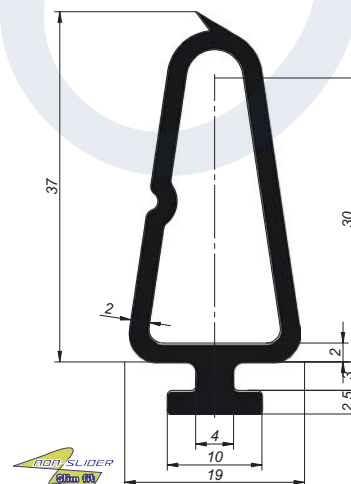

Interior Profile PVC Roll  
 Rouleau Profilé PVC  
 Rollband Profil Innen PVC

Ref	Kg	Mat	Col	A	Thickness Épaisseur	Lot
1404187	39,300			56m.	4	1
1404190	9,100			14m.	4	1

ADA-SLIDER Profile Roll 10 m. PVC Vertical  
 Rouleau Profilé 10 m. (e=4) PVC Vertical ADA-SLIDER  
 ADA-SLIDER Rollband Profil 10 m. (e=4) PVC Vertical

Ref	Kg	Mat	Col	Pos	A	Thickness Épaisseur	Lot
1404202	1,768				10m.	4	1

Door Profile ADA-SLIDER Slim Fit 2,5 m.  
 Joint bi-dureté ADA-SLIDER Slim Fit 2,5 m.  
 Tür Profil ADA-SLIDER Slim Fit 2,5 m.

Ref	Kg	Mat	Pos	Thickness Épaisseur	Lot
1404206	0,480			2	1