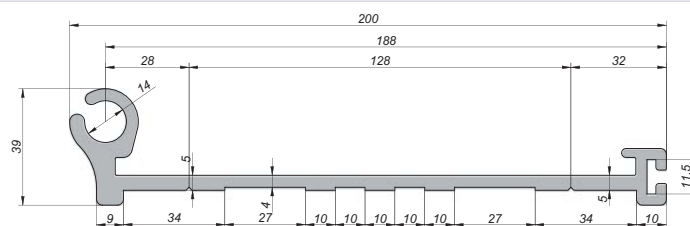

Bar Profile Side Wall 25x140 Aluminium  
 Barre Profilé Ridelle de Réhausse 25x140 Aluminium  
 Schiene Profil Seitenbordwand 25x140 Aluminium

Ref	Kg	Mat	A	Lot
1402100	9,568	Al	6,5m.	1
1402101	4,784	Al	3,25m.	1

Horizontal Aluminium Rail Profile ADA-SLIDER  
 Rail Horizontal ADA-SLIDER Aluminium  
 Aluminium Profil Horizontal ADA-SLIDER

Ref	Kg	Mat	Pos	A	Lot
1402404	13,153			7 m.	1
1402406	11,274			6 m.	1
1402408	9,395			5 m.	1
1402410	7,516			4 m.	1

Vertical Aluminium Profile ADA-SLIDER  
 Rail Vertical ADA-SLIDER Aluminium  
 Vertikal Aluminium Profil ADA-SLIDER

Ref	Kg	Mat	Pos	A	Lot
1402428	14,980			4,2 m.	1
1402430	17,121			4,8 m.	1

Horizontal Profile ADA-SLIDER Slim Fit  
 Profilé Horizontal ADA-SLIDER Slim Fit  
 Profil Horizontal ADA-SLIDER Slim Fit