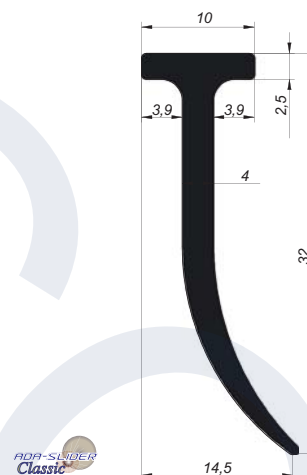

ADA-SLIDER Profile Roll 10 m. PVC Vertical
Rouleau Profilé 10 m. (e=4) PVC Vertical ADA-SLIDER
ADA-SLIDER Rollband Profil 10 m. (e=4) PVC Vertical

Ref	Kg	Mat	Col	Pos	A	Thickness Épaisseur	Lot
1404202	1,768				10m.	4	1