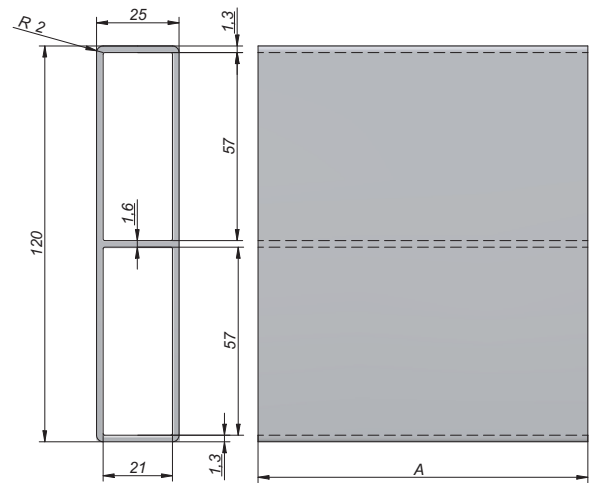

SIDE BOARD PROFILES / RIDELLES / SEITEN BOARDWANDPROFILE

PROFILES / PROFILS / PROFILEN

Bar Profile Side Wall 25x120 Aluminium
Barre Profilé Ridelle 25x120 Aluminium
Schiene Profil Seitenbordwand 25X120 Aluminium

Ref	Kg	Mat	A	Lot
1402090	8,034	Al	6,5m.	1
1402091	4,017	Al	3,25m.	1