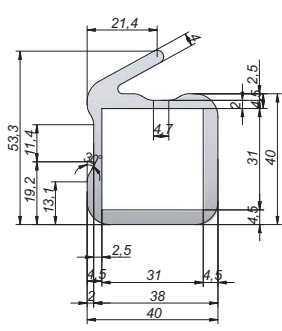

Roof Profile Steel 7m.x32x34  
Barre Profilé Toit 7m.x32x34  
Dachprofil Stahl 7m.x32x34

Ref	Kg	Mat	Sup/Finish Finition	Thickness Épaisseur	Lot
1403030	9,900	STEEL	Zn	1,5	1

Curtain Profile Aluminium  
 Profilé pour Tension de Bâche Aluminium  
 Alu Zeilhaak Profiel

Ref	Kg	Mat	A	Lot
1402511	2,940		3 m.	1
1402512	3,234		3,3 m.	2

Curtain Profile 3m.x53x40 Aluminium  
 Barre Profilé Bâche 3m.x53x40 Aluminium  
 Schiene Profil Plane 3m.x53x40 Aluminium

Ref	Kg	Mat	Lot
1402505	5,208		1

Curtain Profile 2,55m.x39 Aluminium  
 Profilé pour Tension de Bâche Bâche 2,55m.x39 Aluminium  
 Schiene Profil Plane 2,55m.x39 Aluminium

Ref	Kg	Mat	Lot
1402517	1,380		1

Curtain Profile 3m. Aluminium  
 Profilé pour Tension de Bâche Bâche 3 m. Aluminium  
 Schiene Profil Plane 3m. Aluminium