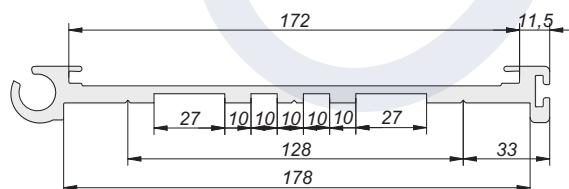

Vertical Profile ADA-SLIDER Slim Fit Vertical
Profilé Vertical ADA-SLIDER Slim Fit
Profil Vertikal ADA-SLIDER Slim Fit

Ref	Kg	Mat	Pos	A	Lot
1402436	14,600			4,2 m.	1
1402438	16,700			4,8 m.	1