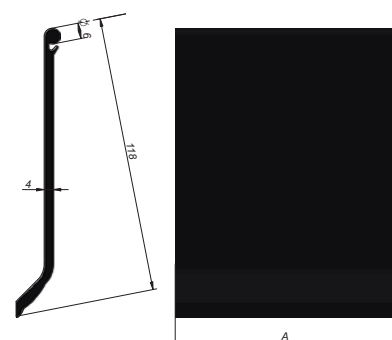

Curtain Profile 2,55m.x39 Aluminium  
 Profilé pour Tension de Bâche Bâche 2,55m.x39 Aluminium  
 Schiene Profil Plane 2,55m.x39 Aluminium

Ref	Kg	Mat	Lot
1402517	1,380		1

Curtain Profile 3m. Aluminium  
 Profilé pour Tension de Bâche Bâche 3 m. Aluminium  
 Schiene Profil Plane 3m. Aluminium

Ref	Kg	Mat	Lot
1402519	2,511		2

Side Profile ADA-SLIDER Slim Fit 14m. PVC  
 Latéral ADA-SLIDER Slim Fit 14m. PVC  
 Seiten Profil ADA-SLIDER Slim Fit 14m. PVC

Ref	Kg	Mat	Col	Thickness Épaisseur	Lot
1404162	7,360			3	1

Interior Profile PVC Roll  
 Rouleau Profilé PVC  
 Rollband Profil Innen PVC

Ref	Kg	Mat	Col	A	Thickness Épaisseur	Lot
1404187	39,300			56m.	4	1
1404190	9,100			14m.	4	1

ADA-SLIDER Profile Roll 10 m. PVC Vertical  
 Rouleau Profilé 10 m. (e=4) PVC Vertical ADA-SLIDER  
 ADA-SLIDER Rollband Profil 10 m. (e=4) PVC Vertical