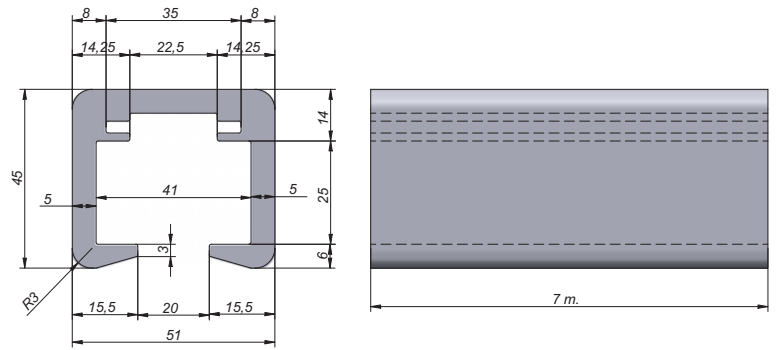

OTHER PROFILES / AUTRES PROFILS / SONSTIGE PROFILE

PROFILES / PROFILS / PROFILEN

Bar Profile Rollshutter Aluminium Anodized 7m.
Barre Profilé Cloison Mobile 7m. Aluminium Anodisé
Schiene Roll Tür Aluminium Eloxiert 7m.

Ref	Kg	Mat	Sup/Finish Finition	Lot
1402306	16,233		Anod	1