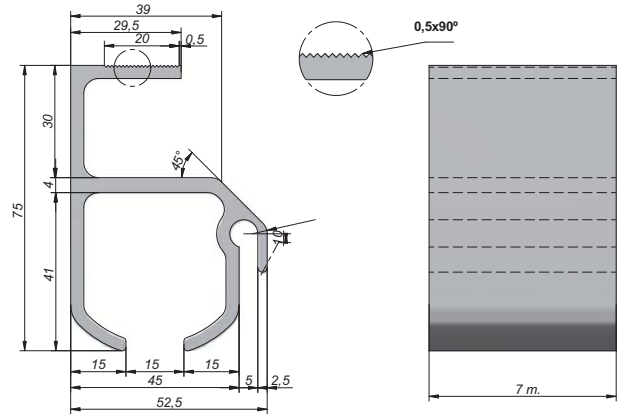

PROFILES / PROFILS / PROFILEN

Curtain Profile 7m.x53x76 Aluminium
Barre Profilé Bâche 7m.x53x76 Aluminium
Schiene Profil Plane 7m.x53x76 Aluminium

Ref	Kg	Mat	Lot
1402440	14,343		1