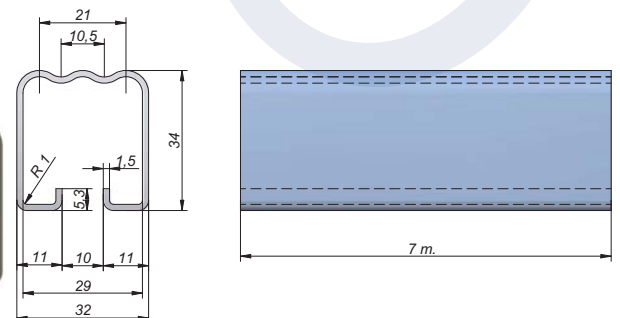

Roof Profile Steel 7m.x32x34
Barre Profilé Toit 7m.x32x34
Dachprofil Stahl 7m.x32x34

Ref	Kg	Mat	Sup/Finish Finition	Thickness Épaisseur	Lot
1403030	9,900	STEEL	Zn	1,5	1